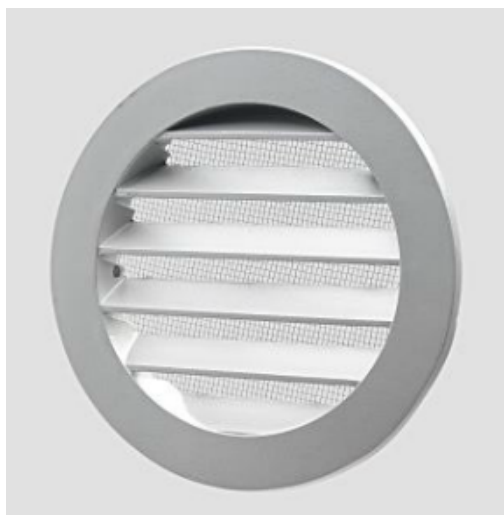

Решетка DSAV с сеткой от насекомых

ДИАПАЗОН ДИАМЕТРОВ И МОДЕЛИ

70 mm	DSAV070
80 mm	DSAV080
100 mm	DSAV100
125 mm	DSAV125
150 mm	DSAV150
160 mm	DSAV160
200 mm	DSAV200
250 mm	DSAV250
315 mm	DSAV315