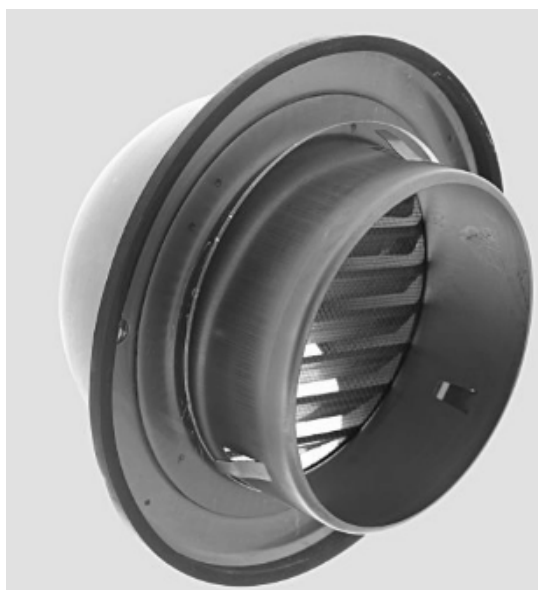

Внешняя решетка D5G

ХАРАКТЕРИСТИКИ

материал	сталь
диапазон диаметров	100-150 мм
цвет	сталь

ДИАПАЗОН ДИАМЕТРОВ И МОДЕЛИ

100 mm	D5G100
125 mm	D5G125
150 mm	D5G150

Внешняя решетка D579

ХАРАКТЕРИСТИКИ

материал	сталь
диапазон диаметров	100-160 мм
цвет	сталь

ДИАПАЗОН ДИАМЕТРОВ И МОДЕЛИ

100 mm	D579311
125 mm	D579611
150 mm	D579811
160 mm	D579911

Внешняя решетка D579L

ХАРАКТЕРИСТИКИ

материал	сталь
диапазон диаметров	100-160 мм
цвет	сталь

ДИАПАЗОН ДИАМЕТРОВ И МОДЕЛИ

ХАРАКТЕРИСТИКИ

материал	хромированная сталь
диапазон диаметров	100-400 мм
цвет	сталь

ХАРАКТЕРИСТИКИ

материал	алюминий
материал сетки от насекомых	гальваническая сталь
диапазон диаметров	70-315 мм
цвет	черный, серый